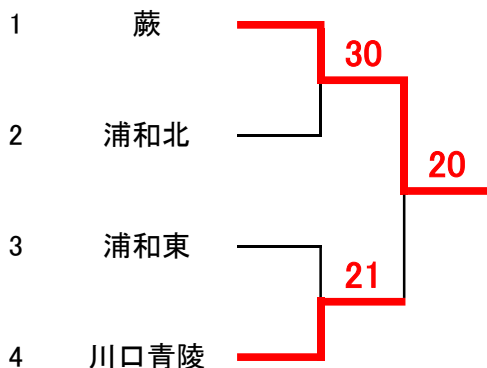

関東予選 南部地区団体戦ドロー(女子)

1ブロック

会場:浦和東

2ブロック

会場:大宮東

3ブロック

会場:上尾鷹の台

4ブロック

会場:大宮光陵

a	b	c	x	
蕨		36	4	11
浦和北		51	0	12
浦和東		17	0	13
川口青陵		15	0	14
浦和西		49	4	21
栄北		44	0	22
武南		18	0	23
大宮東		3	0	24
鳩ヶ谷		25	2	31
与野		43	0	32
浦和商业		19	0	33
上尾鷹の台		52	2	34
川口東		47	2	41
栄東		34	0	42
大宮光陵		21	0	43
淑徳与野		50	2	44