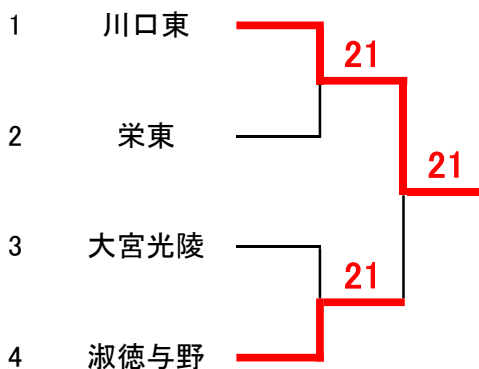

関東予選 南部地区団体戦ドロー(女子)

1ブロック

会場:浦和東

2ブロック

会場:大宮東

3ブロック

会場:上尾鷹の台

4ブロック

会場:大宮光陵

a	b	c	x	
蕨		36	4	11
浦和北		51	0	12
浦和東		17	0	13
川口青陵		15	0	14
浦和西		49	4	21
栄北		44	0	22
武南		18	0	23
大宮東		3	0	24
鳩ヶ谷		25	2	31
与野		43	0	32
浦和商业		19	0	33
上尾鷹の台		52	2	34
川口東		47	2	41
栄東		34	0	42
大宮光陵		21	0	43
淑徳与野		50	2	44