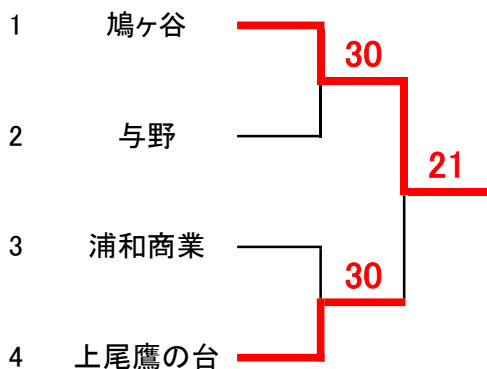

関東予選 南部地区団体戦ドロー(女子)

1ブロック

会場:浦和東

2ブロック

会場:大宮東

3ブロック

会場:上尾鷹の台

4ブロック

会場:大宮光陵

a	b	c	x	
蕨		36	4	11
浦和北		51	0	12
浦和東		17	0	13
川口青陵		15	0	14
浦和西		49	4	21
栄北		44	0	22
武南		18	0	23
大宮東		3	0	24
鳩ヶ谷		25	2	31
与野		43	0	32
浦和商业		19	0	33
上尾鷹の台		52	2	34
川口東		47	2	41
栄東		34	0	42
大宮光陵		21	0	43
淑徳与野		50	2	44