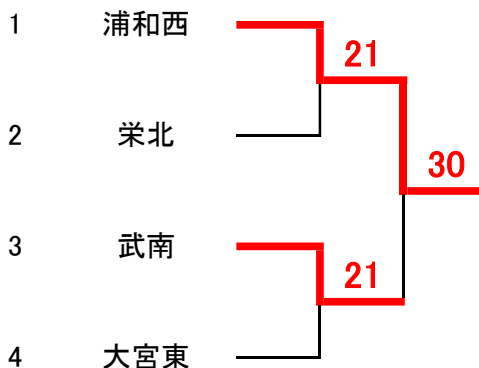

関東予選 南部地区団体戦ドロー(女子)

1ブロック

会場:浦和東

2ブロック

会場:大宮東

3ブロック

会場:上尾鷹の台

4ブロック

会場:大宮光陵

a	b	c	x	
蕨		36	4	11
浦和北		51	0	12
浦和東		17	0	13
川口青陵		15	0	14
浦和西		49	4	21
栄北		44	0	22
武南		18	0	23
大宮東		3	0	24
鳩ヶ谷		25	2	31
与野		43	0	32
浦和商业		19	0	33
上尾鷹の台		52	2	34
川口東		47	2	41
栄東		34	0	42
大宮光陵		21	0	43
淑徳与野		50	2	44